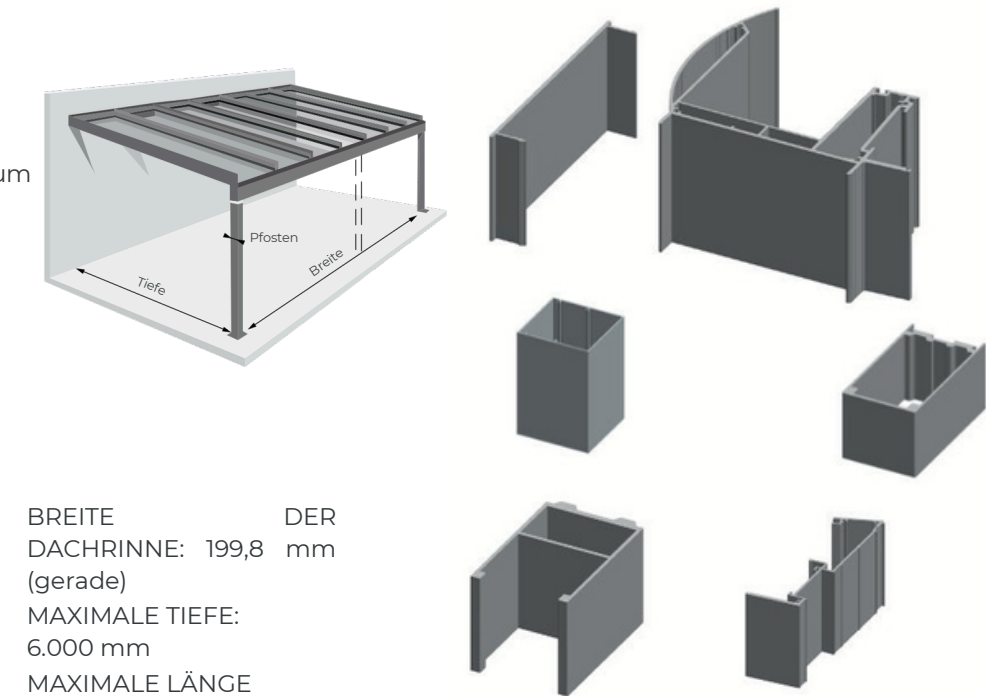

Die integrierte Wasserableitung über die Pfosten sorgt für saubere Ästhetik bei gleichzeitig zuverlässiger Funktionalität. Mit einer Tiefe von bis zu 7 Metern und einer Auskragung von 6 Metern bietet die R-Plus auch für große Terrassen den idealen Schutz. Dank hochwertiger Pulverbeschichtung und der Aluminiumlegierung 6063-T6 ist dauerhafte Qualität sichergestellt.

Minimalistisch, hochwertig und funktional – die Prime R-Plus verwandelt Ihre Terrasse in einen modernen Wohlfühlort.

TECHNISCHE DATEN

Aluminiumdicke: 4 mm

Aluminiumzusammensetzung: 6063-T6 Aluminium

Befestigungsmaterialien: gemäß verschiedenen

Pulverbeschichtung: 80µm

DIN-Spezifikationen

VIERKANTPFOSTEN:
136*130 mm

TRÄGER:
55*122 mm
MAXIMALE GLAS-/POLY-
CARBONATDICKE
32 mm

**BREITE DER
DACHRINNE:** 199,8 mm
(gerade)
MAXIMALE TIEFE:
6.000 mm
**MAXIMALE LÄNGE
DER DACHRINNE 1 STÜCK:**
8.060 mm

Die gerade Dachrinne und das kantige Design sorgen für einen modernen, kraftvollen Look, der sich harmonisch in jede Architektur einfügt. Dank identischer Maße für Tiefe und Auskrägung (jeweils bis zu 7000 mm) bietet diese Überdachung maximale Planungsfreiheit – auf Wunsch sogar auf nur zwei Pfosten.