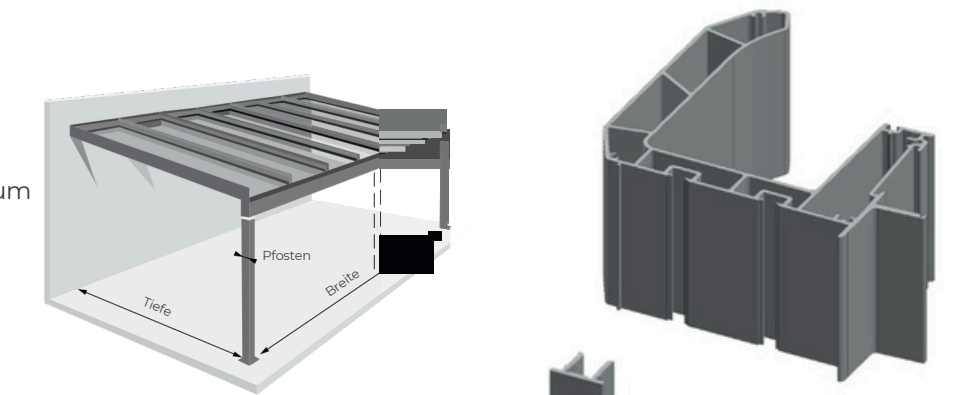

Die gerade Dachrinne und das kantige Design sorgen für einen modernen, kraftvollen Look, der sich harmonisch in jede Architektur einfügt. Dank identischer Maße für Tiefe und Auskrägung (jeweils bis zu 7000 mm) bietet diese Überdachung maximale Planungsfreiheit – auf Wunsch sogar auf nur zwei Pfosten.

Befestigungsmaterialien: gemäß verschiedenen

Pulverbeschichtung: 80µm

DIN-Spezifikationen

VIERKANTPFOSTEN:
150*150 mm

TRÄGER:
55*122 mm
MAXIMALE GLAS-/POLY-
CARBONATDICKE
32 mm

BREITE DER DACHRINNE:
2.150 mm

MAXIMALE TIEFE:
6.000 mm
MAXIMALE LÄNGE
DER DACHRINNE 1 STÜCK:
8.060 mm

GLASSCHIEBEWAND

Jede Konfiguration enthält hochwertige obere und untere Schienen sowie Glasaufnahmesysteme, die für Stabilität und einen reibungslosen Gebrauch sorgen. Die Breite und Höhe der Glasschiebewände können an spezifische Projektanforderungen angepasst werden, was unsere Systeme ideal für sowohl private als auch gewerbliche Anwendungen macht.

TECHNISCHE DATEN

Unsere Glasschiebewände sind in verschiedenen Konfigurationen mit 2 bis 7 Schienensystemen erhältlich, die jeweils auf unterschiedliche architektonische Bedürfnisse abgestimmt sind:

2 Schienen: 44 mm breit