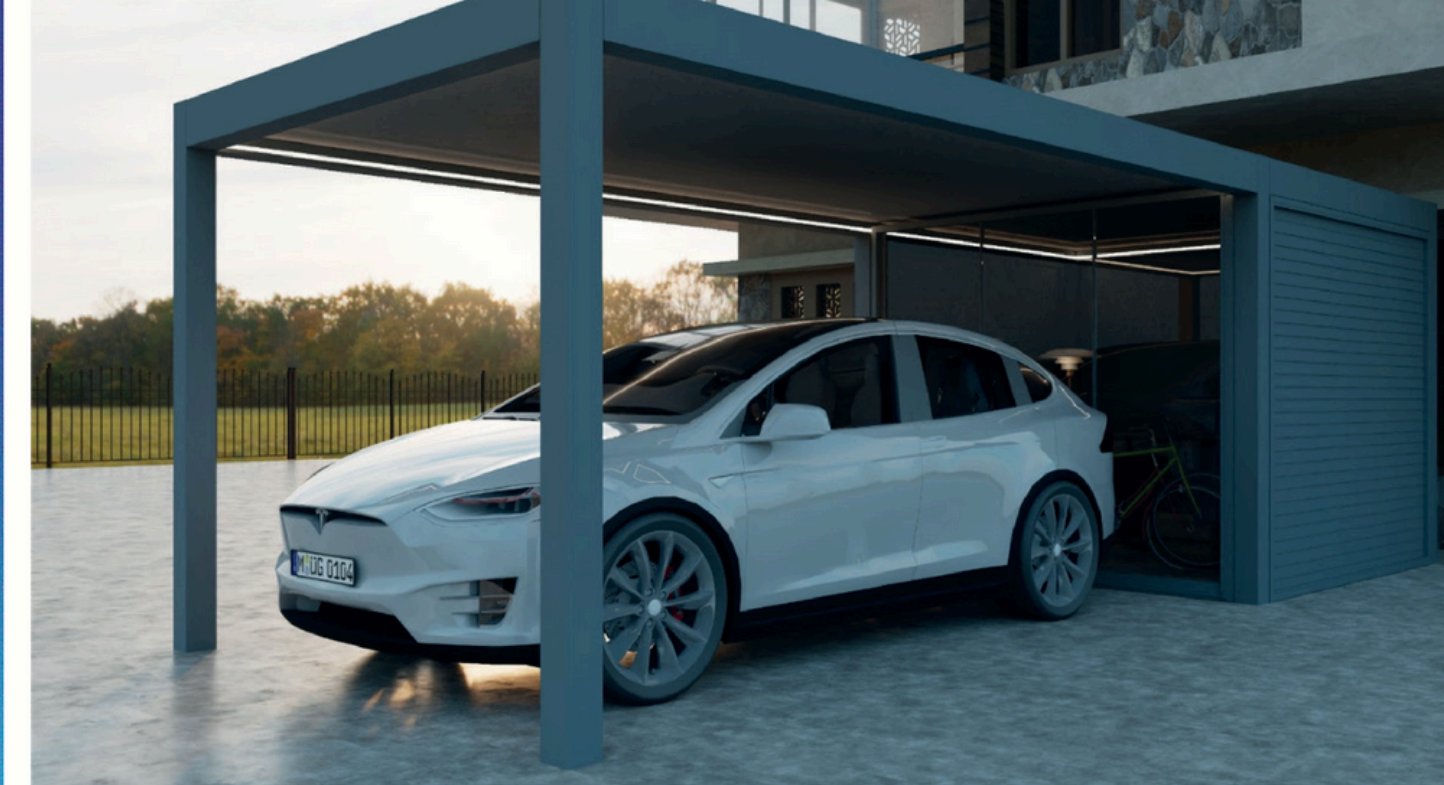

ALUMINIUM SICHTSCHUTZ

Wir bieten Aluminiumzäune an, die perfekt für jeden Garten oder Außenbereich geeignet sind. Unsere Zäune vereinen moderne Ästhetik mit Langlebigkeit und sind daher eine ideale Wahl für Privatsphäre und Stil.

Aluminium ist leicht, rostfrei und pflegeleicht, wodurch unsere Zäune nicht nur langlebig sind, sondern auch mit minimaler Pflege ihre schöne Optik behalten. Mit verschiedenen Designs und Oberflächen passen sich unsere Zäune nahtlos jeder Umgebung an, von modernen Stadtgärten bis hin zu ländlichen Außenbereichen.

CARPORT