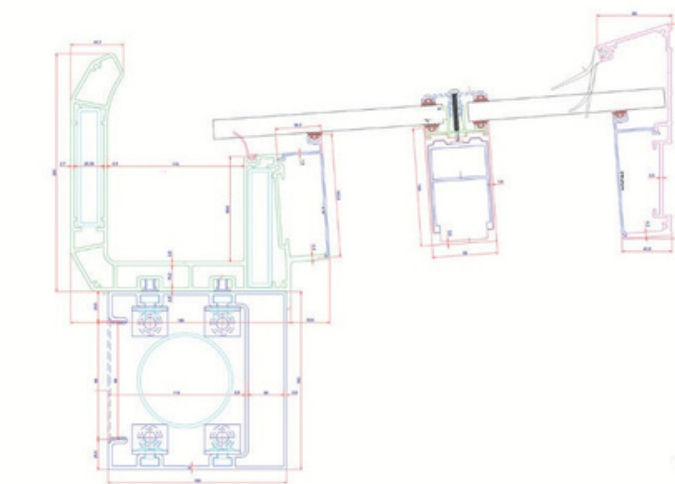

Befestigungsmaterialien: gemäß verschiedenen

Pulverbeschichtung: 80µm

DIN-Spezifikationen

VIERKANTPFOSTEN:
150*150 mm

TRÄGER:
55*122 mm
MAXIMALE GLAS-/POLY-
CARBONATDICKE
32 mm

BREITE DER DACHRINNE:
2.150 mm

MAXIMALE TIEFE:
6.000 mm
MAXIMALE LÄNGE
DER DACHRINNE 1 STÜCK:
8.060 mm

GLASSCHIEBEWAND

Jede Konfiguration enthält hochwertige obere und untere Schienen sowie Glasaufnahmesysteme, die für Stabilität und einen reibungslosen Gebrauch sorgen. Die Breite und Höhe der Glasschiebewände können an spezifische Projektanforderungen angepasst werden, was unsere Systeme ideal für sowohl private als auch gewerbliche Anwendungen macht.

TECHNISCHE DATEN

Unsere Glasschiebewände sind in verschiedenen Konfigurationen mit 2 bis 7 Schienensystemen erhältlich, die jeweils auf unterschiedliche architektonische Bedürfnisse abgestimmt sind:

2 Schienen: 44 mm breit