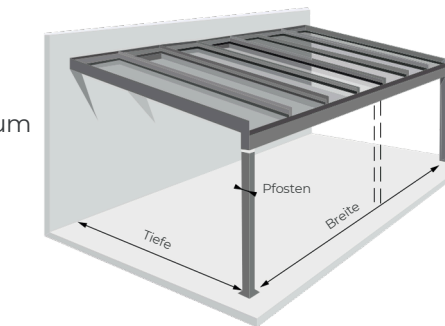

TECHNISCHE DATEN

Aluminiumdicke: 4 mm

Aluminiumzusammensetzung: 6063-T6 Aluminium

Befestigungsmaterialien: gemäß verschiedenen

Pulverbeschichtung: 80µm

DIN-Spezifikationen

VIERKANTPFOSTEN:
136*130 mm

TRÄGER:
55*122 mm
MAXIMALE GLAS-/POLY-CARBONATDICKE
32 mm

BREITE DER DACHRINNE:
199,8 mm (oval)

MAXIMALE TIEFE:
6.000 mm
MAXIMALE LÄNGE DER DACHRINNE 1 STÜCK:
8.060 mm