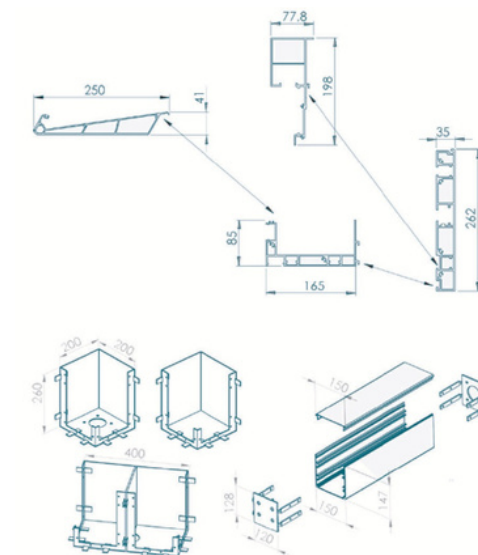

LAMELLDACH

Ein luxuriöses Lamellendach ist eine äußerst praktische Lösung, um Ihrem Außenbereich eine doppelte Funktion zu verleihen. So können Sie auf Ihrer Terrasse die Sonne genießen, aber auch die Überdachung schließen, sodass Sie angenehm überdacht sitzen.

Die Lamellen können in zwei Richtungen gedreht werden: in Richtung der Sonne oder zur Schattenseite. Das Lamellendach lässt sich bequem per elektrischer Fernbedienung öffnen und schließen.

TECHNISCHE DATEN

- **Aluminiumzusammensetzung:** 6063-T66 Aluminium
- **Pulverbeschichtung:** 80µm
- **Werksgarantie:** 5 Jahre
- **Pfosten:** 150*150 mm
- **Maximale Tiefe:** 4.500 mm
- **Maximale Auskragung:** 6.000 mm
- **Motor:** SOMFY

somfy®