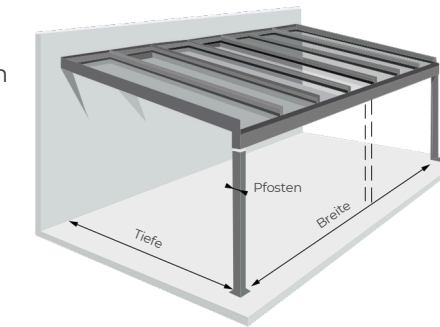

TECHNISCHE DATEN

Aluminiumzusammen-

setzung: 6063-T6 Aluminium

Pulverbeschichtung: 80µm

Werksgarantie: 5 Jahre

Maximale Tiefe: 5.000 mm

Maximale Auskragung:

6.000 mm

Motor: SOMFY

Tuch: Serge Ferrari