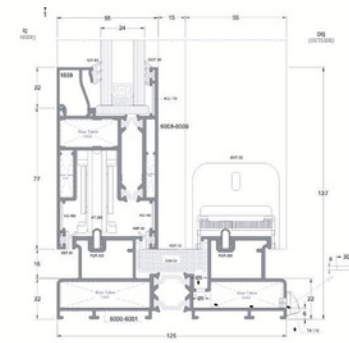

SCHIEBETÜR ISOLIERT HS55T

- Einbautiefe Außenrahmen: 125 mm
- Einbautiefe Flügel: 55 mm
- Wärmedämmwert Uw: 3,23 W/m²K
- Maximales Flügelgewicht: 400 kg
- Verglasung: 4 - 36 mm