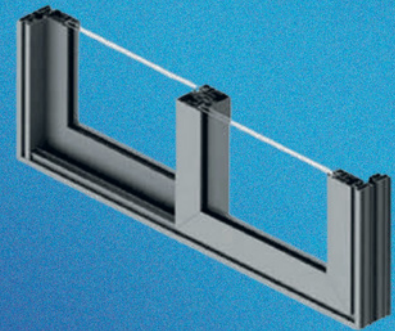

SCHIEBETÜR UNISOLIERT TS45

- Einbautiefe Außenrahmen: 100 mm
- Einbautiefe Flügel: 45 mm
- Maximales Flügelgewicht: 150 kg
- Verglasung: 4 - 24 mm