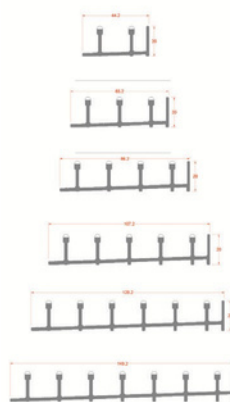

GLASSCHIEBEWAND

Jede Konfiguration enthält hochwertige obere und untere Schienen sowie Glasaufnahmesysteme, die für Stabilität und einen reibungslosen Gebrauch sorgen. Die Breite und Höhe der Glasschiebewände können an spezifische Projektanforderungen angepasst werden, was unsere Systeme ideal für sowohl private als auch gewerbliche Anwendungen macht.

TECHNISCHE DATEN

Unsere Glasschiebewände sind in verschiedenen Konfigurationen mit 2 bis 7 Schienensystemen erhältlich, die jeweils auf unterschiedliche architektonische Bedürfnisse abgestimmt sind:

2 Schienen: 44 mm breit

3 Schienen: 65 mm breit

4 Schienen: 86 mm breit

5 Schienen: 107 mm breit

6 Schienen: 128 mm breit

7 Schienen: 149 mm breit

CUBO LINE

Die Cubo Line Veranda ist so konzipiert, dass sie den höchsten Standards entspricht. Das langlebige 6063-T6 Aluminium, das wir für diese Veranda verwenden, ist 5 Millimeter dick. Die Befestigungsmaterialien entsprechen verschiedenen DIN-Spezifikationen, wodurch die Konstruktion stets sicher und stabil ist.

Die Pulverbeschichtung von 80 Mikrometern sorgt nicht nur für ein modernes und elegantes Erscheinungsbild, sondern bietet auch Schutz vor allen Wetterbedingungen. Die quadratischen Pfosten mit den Maßen 200 x 250 Millimeter bieten eine robuste Basis. Die Cubo Line Veranda ist mit einer Rinne mit einer Breite von 203 Millimetern und Trägern von 55 x 122 Millimetern ausgestattet.

TECHNISCHE DATEN

Aluminiumdicke: 5 mm

Aluminiumzusammensetzung: 6063-T6 Aluminium

Befestigungsmaterialien: gemäß verschiedenen

Pulverbeschichtung: 80µm

DIN-Spezifikationen

VIERKANTPFOSTEN: 200*250 mm

TRÄGER: 55*122 mm
MAXIMALE AUSKRAGUNG: 6.000 mm