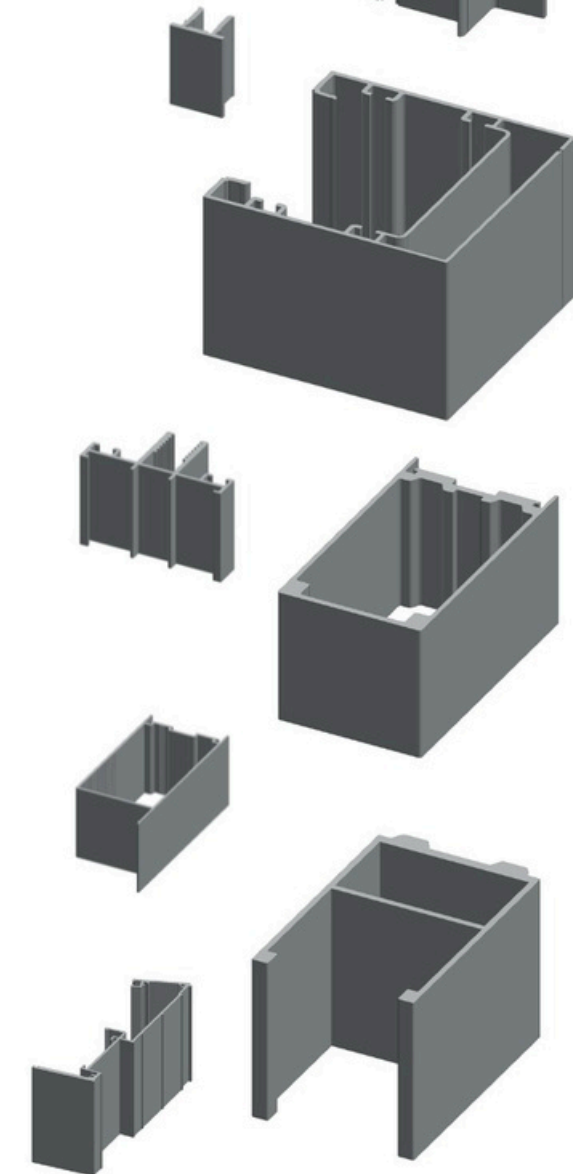

Die gerade Dachrinne und das kantige Design sorgen für einen modernen, kraftvollen Look, der sich harmonisch in jede Architektur einfügt. Dank identischer Maße für Tiefe und Auskrägung (jeweils bis zu 7000 mm) bietet diese Überdachung maximale Planungsfreiheit – auf Wunsch sogar auf nur zwei Pfosten.

Befestigungsmaterialien: gemäß verschiedenen

Pulverbeschichtung: 80µm

DIN-Spezifikationen

VIERKANTPFOSTEN:
150*150 mm

TRÄGER:
55*122 mm
MAXIMALE GLAS-/POLY-
CARBONATDICKE
32 mm

BREITE DER DACHRINNE:
2.150 mm

MAXIMALE TIEFE:
6.000 mm
MAXIMALE LÄNGE
DER DACHRINNE 1 STÜCK:
8.060 mm

GLASSCHIEBEWAND

Jede Konfiguration enthält hochwertige obere und untere Schienen sowie Glasaufnahmesysteme, die für Stabilität und einen reibungslosen Gebrauch sorgen. Die Breite und Höhe der Glasschiebewände können an spezifische Projektanforderungen angepasst werden, was unsere Systeme ideal für sowohl private als auch gewerbliche Anwendungen macht.

TECHNISCHE DATEN

Unsere Glasschiebewände sind in verschiedenen Konfigurationen mit 2 bis 7 Schienensystemen erhältlich, die jeweils auf unterschiedliche architektonische Bedürfnisse abgestimmt sind:

2 Schienen: 44 mm breit