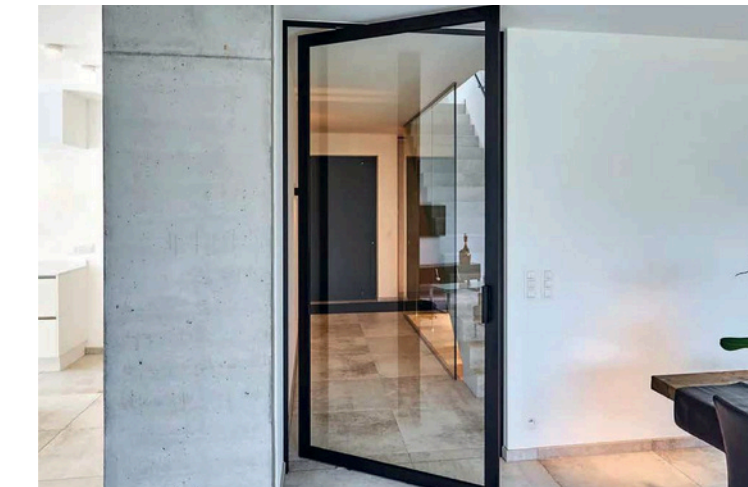

TECHNISCHE DATEN

- Türrahmentiefe: 45 mm
- Verglasungsanwendung: 6 mm - 8 mm
- Verglasungsbreite: 600 mm - 1.200 mm
- Verglasungshöhe: 2.000 mm - 3.000 mm
- Schalldämmung: 52 dB