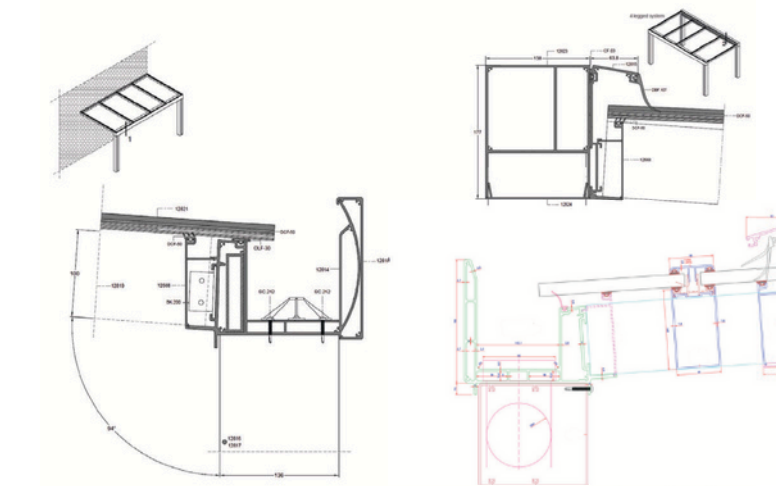

Pulverbeschichtung: 80µm

DIN-Spezifikationen

VIERKANTPFOSTEN:
136*130 mm

TRÄGER:
55*122 mm
MAXIMALE GLAS-/POLY-
CARBONATDICKE
32 mm

**BREITE DER
DACHRINNE:** 199,8 mm
(gerade)
MAXIMALE TIEFE:
6.000 mm
**MAXIMALE LÄNGE
DER DACHRINNE 1 STÜCK:**
8.060 mm

Die gerade Dachrinne und das kantige Design sorgen für einen modernen, kraftvollen Look, der sich harmonisch in jede Architektur einfügt. Dank identischer Maße für Tiefe und Auskrägung (jeweils bis zu 7000 mm) bietet diese Überdachung maximale Planungsfreiheit – auf Wunsch sogar auf nur zwei Pfosten.