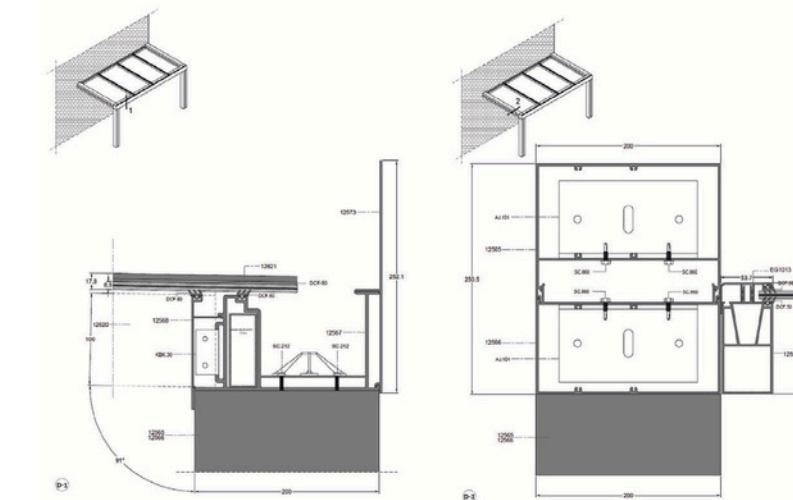

Die Pulverbeschichtung von 80 Mikrometern sorgt nicht nur für ein modernes und elegantes Erscheinungsbild, sondern bietet auch Schutz vor allen Wetterbedingungen. Die quadratischen Pfosten mit den Maßen 200 x 250 Millimeter bieten eine robuste Basis. Die Cubo Line Veranda ist mit einer Rinne mit einer Breite von 203 Millimetern und Trägern von 55 x 122 Millimetern ausgestattet.

TECHNISCHE DATEN

Aluminiumdicke: 5 mm

Aluminiumzusammensetzung: 6063-T6 Aluminium

Befestigungsmaterialien: gemäß verschiedenen

Pulverbeschichtung: 80µm

DIN-Spezifikationen

VIERKANTPFOSTEN: 200*250 mm

TRÄGER: 55*122 mm
MAXIMALE AUSKRAGUNG: 6.000 mm

BREITE DER DACHRINNE: 203 mm

MAXIMALE TIEFE: 4.500 mm

SCHIEBETÜR UNISOLIERT TS45

- Einbautiefe Außenrahmen: 100 mm
- Einbautiefe Flügel: 45 mm
- Maximales Flügelgewicht: 150 kg
- Verglasung: 4 - 24 mm

SCHIEBETÜR ISOLIERT HS55T