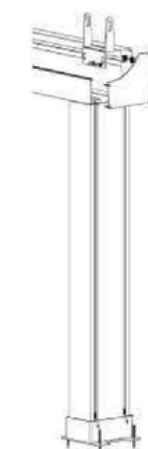

TECHNISCHE DATEN

Aluminiumzusammensetzung:

6063-T6 Aluminium

Pulverbeschichtung: 80µm

Werksgarantie: 5 Jahre

Pfosten: 80*80 mm

ALUMINIUM SICHTSCHUTZ

Wir bieten Aluminiumzäune an, die perfekt für jeden Garten oder Außenbereich geeignet sind. Unsere Zäune vereinen moderne Ästhetik mit Langlebigkeit und sind daher eine ideale Wahl für Privatsphäre und Stil.