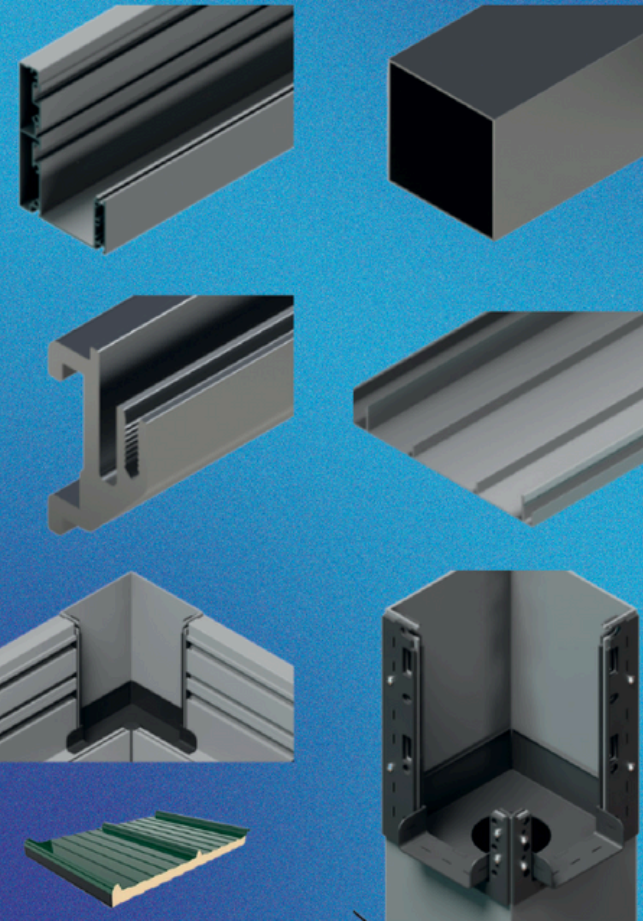

ALUMINIUM SICHTSCHUTZ

Wir bieten Aluminiumzäune an, die perfekt für jeden Garten oder Außenbereich geeignet sind. Unsere Zäune vereinen moderne Ästhetik mit Langlebigkeit und sind daher eine ideale Wahl für Privatsphäre und Stil.

Aluminium ist leicht, rostfrei und pflegeleicht, wodurch unsere Zäune nicht nur langlebig sind, sondern auch mit minimaler Pflege ihre schöne Optik behalten. Mit verschiedenen Designs und Oberflächen passen sich unsere Zäune nahtlos jeder Umgebung an, von modernen Stadtgärten bis hin zu ländlichen Außenbereichen.

CARPORT