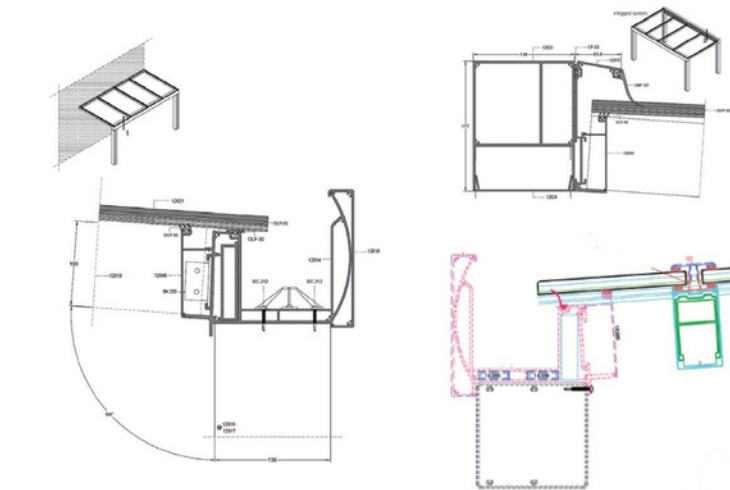

VERANDA PRIME PLUS

Die Veranda Prime Plus erweitert Ihren Wohnraum ins Freie und überzeugt durch klare Linienführung, massive Bauweise und ein elegantes, harmonisches Gesamtbild. Die Kombination aus ovaler Dachrinne und kräftigen Vierkantpfosten (136 x 130 mm) schafft eine besonders weiche und stilvolle Formensprache – modern, robust und gleichzeitig wohnlich.

Befestigungsmaterialien: gemäß verschiedenen

Pulverbeschichtung: 80µm

DIN-Spezifikationen

VIERKANTPFOSTEN:
136*130 mm

TRÄGER:
55*122 mm
MAXIMALE GLAS-/POLY-CARBONATDICKE
32 mm

BREITE DER DACHRINNE:
199,8 mm (oval)

MAXIMALE TIEFE:
6.000 mm
MAXIMALE LÄNGE DER DACHRINNE 1 STÜCK:
8.060 mm

VERANDA PRIME R-PLUS

Die Veranda Prime R-Plus verbindet zeitgemäßes Design mit robuster Konstruktion und überzeugt durch eine klare Linienführung sowie eine markant schlichte Erscheinung im Außenbereich. Durch die Kombination aus kantiger Dachrinne und robusten Vierkantspfosten (136 x 130 mm) entsteht ein puristisches Gesamtbild – ideal für eine moderne Gestaltung Ihres Wohnraums im Freien.

Die gerade Dachrinne und das kantige Design sorgen für einen modernen, kraftvollen Look, der sich harmonisch in jede Architektur einfügt. Dank identischer Maße für Tiefe und Auskrägung (jeweils bis zu 7000 mm) bietet diese Überdachung maximale Planungsfreiheit – auf Wunsch sogar auf nur zwei Pfosten.