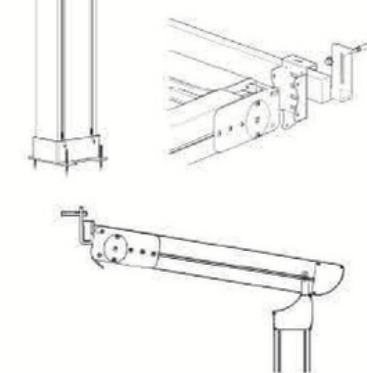

TECHNISCHE DATEN

Aluminiumzusammensetzung:

6063-T6 Aluminium

Pulverbeschichtung: 80µm

Werksgarantie: 5 Jahre

Pfosten: 80*80 mm

ALUMINIUM SICHTSCHUTZ

Wir bieten Aluminiumzäune an, die perfekt für jeden Garten oder Außenbereich geeignet sind. Unsere Zäune vereinen moderne Ästhetik mit Langlebigkeit und sind daher eine ideale Wahl für Privatsphäre und Stil.