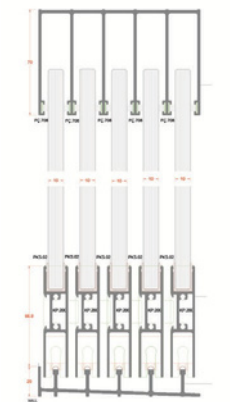

GLASSCHIEBEWAND

Jede Konfiguration enthält hochwertige obere und untere Schienen sowie Glasaufnahmesysteme, die für Stabilität und einen reibungslosen Gebrauch sorgen. Die Breite und Höhe der Glasschiebewände können an spezifische Projektanforderungen angepasst werden, was unsere Systeme ideal für sowohl private als auch gewerbliche Anwendungen macht.

TECHNISCHE DATEN

Unsere Glasschiebewände sind in verschiedenen Konfigurationen mit 2 bis 7 Schienensystemen erhältlich, die jeweils auf unterschiedliche architektonische Bedürfnisse abgestimmt sind:

2 Schienen: 44 mm breit

3 Schienen: 65 mm breit

4 Schienen: 86 mm breit

5 Schienen: 107 mm breit

6 Schienen: 128 mm breit

7 Schienen: 149 mm breit

CUBO LINE

Die Cubo Line Veranda ist so konzipiert, dass sie den höchsten Standards entspricht. Das langlebige 6063-T6 Aluminium, das wir für diese Veranda verwenden, ist 5 Millimeter dick. Die Befestigungsmaterialien entsprechen verschiedenen DIN-Spezifikationen, wodurch die Konstruktion stets sicher und stabil ist.

Die Pulverbeschichtung von 80 Mikrometern sorgt nicht nur für ein modernes und elegantes Erscheinungsbild, sondern bietet auch Schutz vor allen Wetterbedingungen. Die quadratischen Pfosten mit den Maßen 200 x 250 Millimeter bieten eine robuste Basis. Die Cubo Line Veranda ist mit einer Rinne mit einer Breite von 203 Millimetern und Trägern von 55 x 122 Millimetern ausgestattet.

TECHNISCHE DATEN

Aluminiumdicke: 5 mm

Aluminiumzusammensetzung: 6063-T6 Aluminium

Befestigungsmaterialien: gemäß verschiedenen

Pulverbeschichtung: 80µm

DIN-Spezifikationen

VIERKANTPFOSTEN: 200*250 mm

TRÄGER: 55*122 mm
MAXIMALE AUSKRAGUNG: 6.000 mm