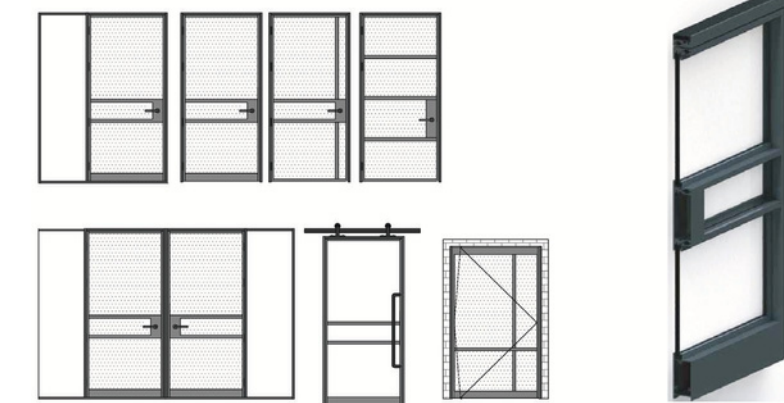

TECHNISCHE DATEN

- Türrahmentiefe: 45 mm
- Verglasungsanwendung: 6 mm - 8 mm
- Verglasungsbreite: 600 mm - 1.200 mm
- Verglasungshöhe: 2.000 mm - 3.000 mm
- Schalldämmung: 52 dB