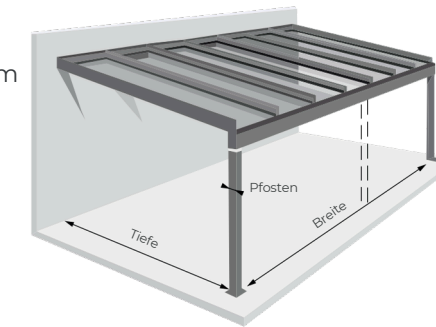

TECHNISCHE DATEN

- **Aluminiumzusammensetzung:** 6063-T66 Aluminium
- **Pulverbeschichtung:** 80µm
- **Werksgarantie:** 5 Jahre
- **Pfosten:** 150*150 mm
- **Maximale Tiefe:** 4.500 mm
- **Maximale Auskragung:** 6.000 mm
- **Motor:** SOMFY