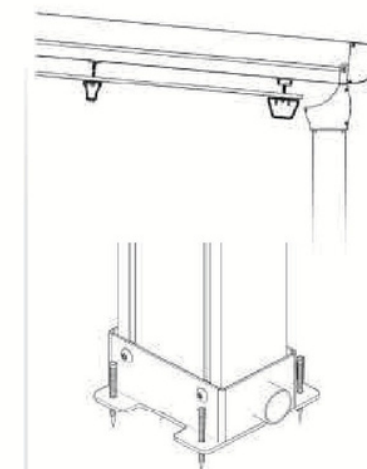

TECHNISCHE DATEN

Aluminiumzusammensetzung:

6063-T6 Aluminium

Pulverbeschichtung: 80µm

Werksgarantie: 5 Jahre

Pfosten: 80*80 mm

ALUMINIUM SICHTSCHUTZ

Wir bieten Aluminiumzäune an, die perfekt für jeden Garten oder Außenbereich geeignet sind. Unsere Zäune vereinen moderne Ästhetik mit Langlebigkeit und sind daher eine ideale Wahl für Privatsphäre und Stil.