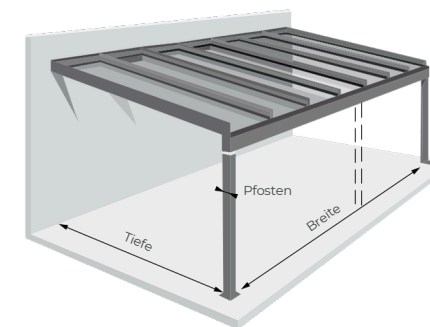

TECHNISCHE DATEN

- **Aluminiumzusammensetzung:** 6063-T6 Aluminium
- **Pulverbeschichtung:** 80µm
- **Werksgarantie:** 5 Jahre
- **Maximale Höhe:** 3.000 mm
- **Maximale Auskragung:** 5.500 mm
- **Motor:** SOMFY
- **Tuch:** Serge Ferrari