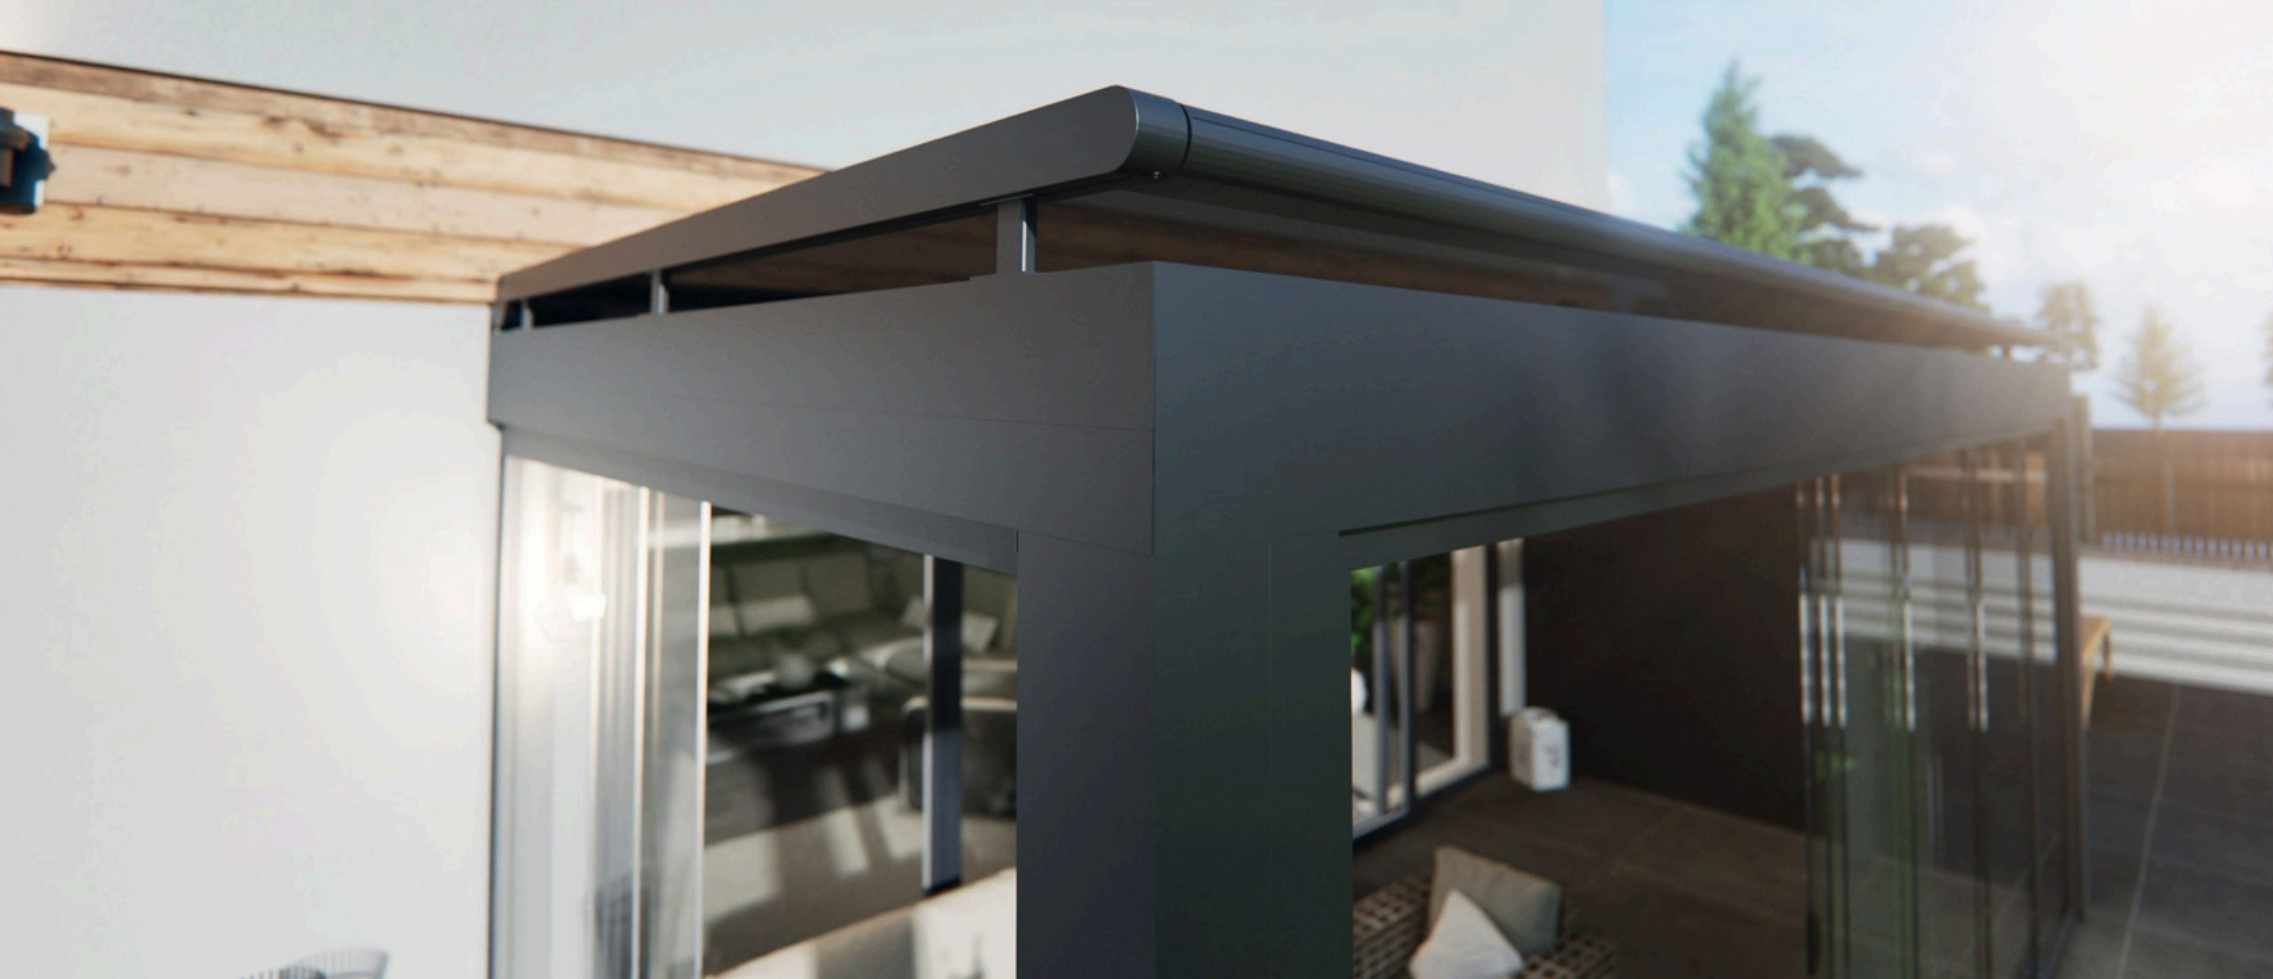

VERANDA SONNENSCHUTZ

Mit der Sonnenschutzlösung von EG Aluminium halten Sie Ihre Veranda oder Überdachung angenehm kühl. So sitzen Sie an sonnigen Tagen geschützt und die Temperatur in Ihrem Wohnzimmer bleibt ebenfalls angenehm. Rüsten Sie den Sonnenschutz mit Sonnensensoren aus, sodass automatische Anpassungen je nach Wetterlage vorgenommen werden können, oder steuern Sie den Sonnenschutz bequem mit Ihrem Smartphone.

In unserer Fabrik verwenden wir umweltfreundliche Materialien und die Produktionsprozesse sind nachhaltig gestaltet. So genießen Sie nicht nur hochwertigen Sonnenschutz, sondern tragen auch zu einer besseren Umwelt bei.