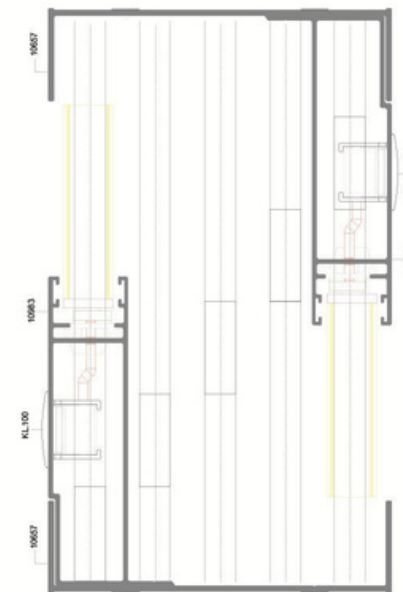

GLASSCHIEBEWAND

Jede Konfiguration enthält hochwertige obere und untere Schienen sowie Glasaufnahmesysteme, die für Stabilität und einen reibungslosen Gebrauch sorgen. Die Breite und Höhe der Glasschiebewände können an spezifische Projektanforderungen angepasst werden, was unsere Systeme ideal für sowohl private als auch gewerbliche Anwendungen macht.

TECHNISCHE DATEN

Unsere Glasschiebewände sind in verschiedenen Konfigurationen mit 2 bis 7 Schienensystemen erhältlich, die jeweils auf unterschiedliche architektonische Bedürfnisse abgestimmt sind:

2 Schienen: 44 mm breit

3 Schienen: 65 mm breit

4 Schienen: 86 mm breit

5 Schienen: 107 mm breit

6 Schienen: 128 mm breit

7 Schienen: 149 mm breit

CUBO LINE

Die Cubo Line Veranda ist so konzipiert, dass sie den höchsten Standards entspricht. Das langlebige 6063-T6 Aluminium, das wir für diese Veranda verwenden, ist 5 Millimeter dick. Die Befestigungsmaterialien entsprechen verschiedenen DIN-Spezifikationen, wodurch die Konstruktion stets sicher und stabil ist.

Die Pulverbeschichtung von 80 Mikrometern sorgt nicht nur für ein modernes und elegantes Erscheinungsbild, sondern bietet auch Schutz vor allen Wetterbedingungen. Die quadratischen Pfosten mit den Maßen 200 x 250 Millimeter bieten eine robuste Basis. Die Cubo Line Veranda ist mit einer Rinne mit einer Breite von 203 Millimetern und Trägern von 55 x 122 Millimetern ausgestattet.

TECHNISCHE DATEN

Aluminiumdicke: 5 mm

Aluminiumzusammensetzung: 6063-T6 Aluminium

Befestigungsmaterialien: gemäß verschiedenen

Pulverbeschichtung: 80µm

DIN-Spezifikationen

VIERKANTPFOSTEN: 200*250 mm

TRÄGER: 55*122 mm
MAXIMALE AUSKRAGUNG: 6.000 mm