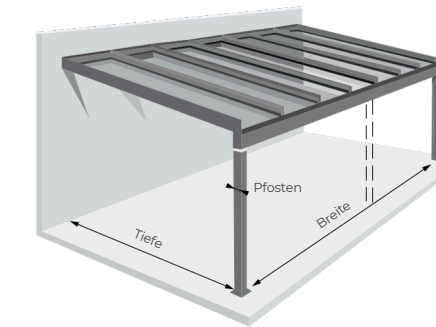

TECHNISCHE DATEN

- Türrahmentiefe: 45 mm
- Verglasungsanwendung: 6 mm - 8 mm
- Verglasungsbreite: 600 mm - 1.200 mm
- Verglasungshöhe: 2.000 mm - 3.000 mm
- Schalldämmung: 52 dB