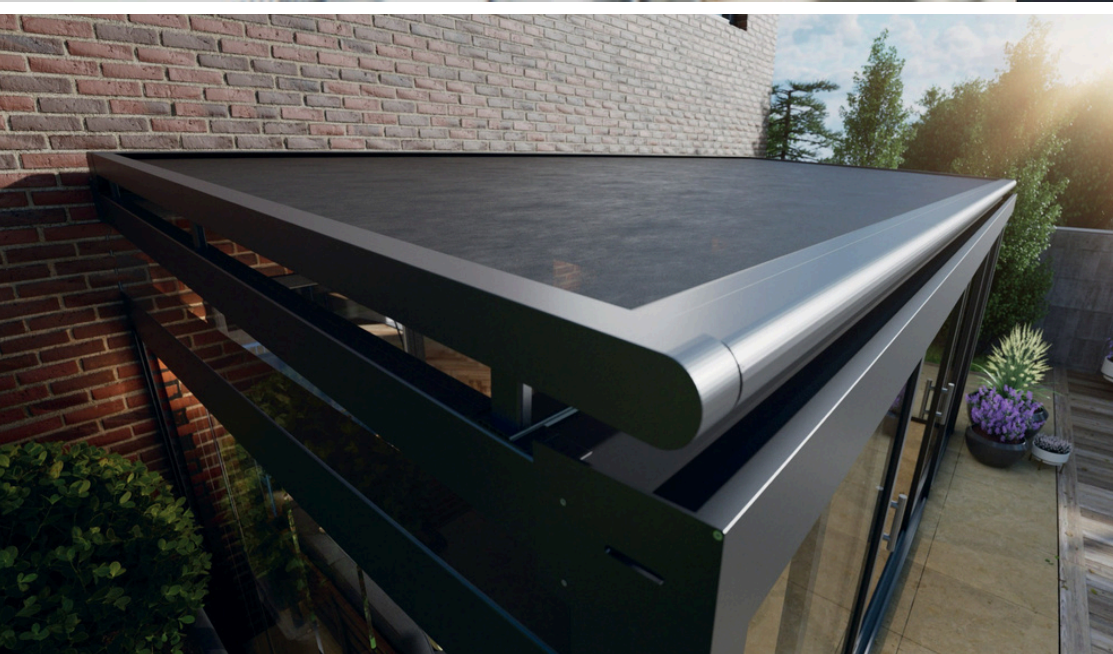

VERANDA SONNENSCHUTZ

Mit der Sonnenschutzlösung von EG Aluminium halten Sie Ihre Veranda oder Überdachung angenehm kühl. So sitzen Sie an sonnigen Tagen geschützt und die Temperatur in Ihrem Wohnzimmer bleibt ebenfalls angenehm. Rüsten Sie den Sonnenschutz mit Sonnensensoren aus, sodass automatische Anpassungen je nach Wetterlage vorgenommen werden können, oder steuern Sie den Sonnenschutz bequem mit Ihrem Smartphone.

In unserer Fabrik verwenden wir umweltfreundliche Materialien und die Produktionsprozesse sind nachhaltig gestaltet. So genießen Sie nicht nur hochwertigen Sonnenschutz, sondern tragen auch zu einer besseren Umwelt bei.

TECHNISCHE DATEN

Aluminiumzusammen-

setzung: 6063-T6 Aluminium

Pulverbeschichtung: 80µm

Werksgarantie: 5 Jahre

Maximale Tiefe: 5.000 mm

Maximale Auskragung:

6.000 mm

Motor: SOMFY

Tuch: Serge Ferrari