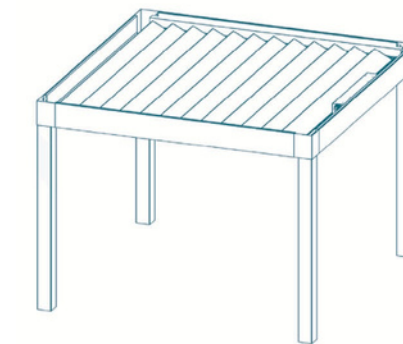

LAMELLDACH

Ein luxuriöses Lamellendach ist eine äußerst praktische Lösung, um Ihrem Außenbereich eine doppelte Funktion zu verleihen. So können Sie auf Ihrer Terrasse die Sonne genießen, aber auch die Überdachung schließen, sodass Sie angenehm überdacht sitzen.

Die Lamellen können in zwei Richtungen gedreht werden: in Richtung der Sonne oder zur Schattenseite. Das Lamellendach lässt sich bequem per elektrischer Fernbedienung öffnen und schließen.

TECHNISCHE DATEN

- **Aluminiumzusammensetzung:** 6063-T66 Aluminium
- **Pulverbeschichtung:** 80µm
- **Werksgarantie:** 5 Jahre
- **Pfosten:** 150*150 mm
- **Maximale Tiefe:** 4.500 mm
- **Maximale Auskragung:** 6.000 mm
- **Motor:** SOMFY

somfy®