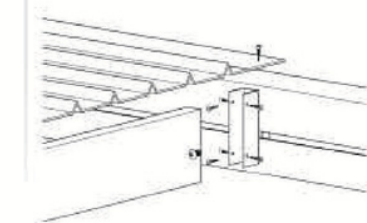

TECHNISCHE DATEN

Aluminiumzusammensetzung:

6063-T6 Aluminium

Pulverbeschichtung: 80µm

Werksgarantie: 5 Jahre

Pfosten: 80*80 mm

ALUMINIUM SICHTSCHUTZ

Wir bieten Aluminiumzäune an, die perfekt für jeden Garten oder Außenbereich geeignet sind. Unsere Zäune vereinen moderne Ästhetik mit Langlebigkeit und sind daher eine ideale Wahl für Privatsphäre und Stil.