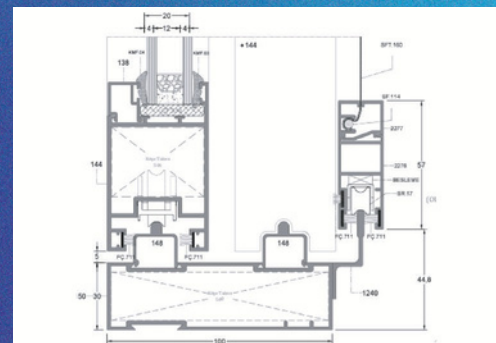

SCHIEBETÜR UNISOLIERT TS45

- Einbautiefe Außenrahmen: 100 mm
- Einbautiefe Flügel: 45 mm
- Maximales Flügelgewicht: 150 kg
- Verglasung: 4 - 24 mm